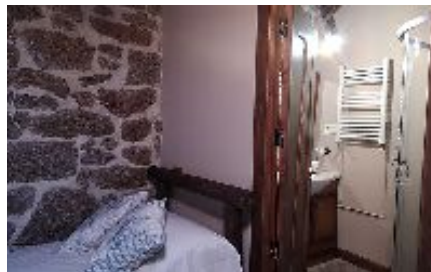

Casa Rural CASAS RURALES PAREDES. LA FRAGUA

Datos Generales

description: Ubicado en medio de la naturaleza, nuestras casas son el lugar perfecto para pasar unos días relajados fuera de la ciudad.

Las Casas Rurales Paredes están formadas por 3 casas independientes, con todas las comodidades para disfrutar de una estancia única en un entorno natural, ideal para los que quieran descansar o practicar actividades como paintball, rutas a caballo, cata de vinos etc.

capacity: 4 persons

Acceso: car access

location:

Category 0

minimum rate/day: 96.00 € 1/2 / 4 persons

Services:

Situation

address: C/ Piedrahita, 25 CP 05516

GPS: ([googlemap](#)) **latitude:** 40° 28' 28.3800" N **longitude:** 5° 26' 15.7400" W **altitude:** 0 m.

Distribution

La Fragua es una casa rural para 4 personas, dispone de dos habitaciones con baño en su interior, una con cama doble y otra con dos camas individuales, televisión en todas las habitaciones y en las zonas comunes. Cocina Americana, Salón y calefacción. La cocina está totalmente equipada de electrodomésticos, vajilla y menaje, además del horno convencional también tiene horno de leña. Está situada en un pequeño y encantador pueblo, Villar de Corneja, cerca del río.

Bedrooms: 2 (1 Bedrooms with double bed, 1 Bedrooms with two individual beds)

meeting point

[facebook](https://www.facebook.com/Casas-Rurales-Paredes-225941221652153/)

[twitter](https://twitter.com/paredesrurales?s=11)

images

Anotaciones