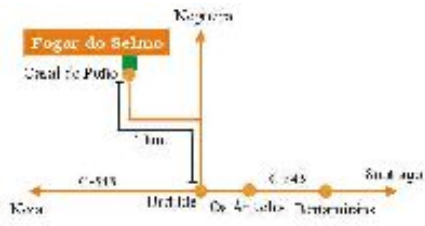

Punto de encuentro

En la misma casa

Fotos

Anotaciones