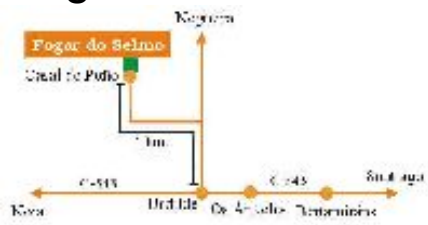

images

Anotaciones