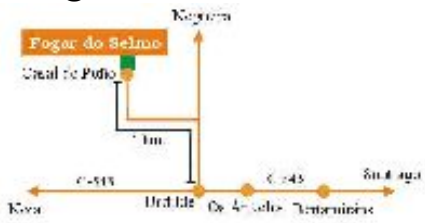

images

Anotaciones