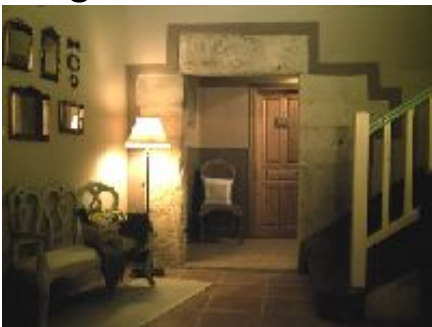

En la primera planta se encuentran tres habitaciones, (dos suites y una habitación doble normal).

Y en la planta superior, planta totalmente abuhardillada se encuentran las habitaciones restantes.

Una suite y dos dobles normales.

Bedrooms: 6 (5 Bedrooms with double bed, 1 Bedrooms with two individual beds)

extra bathroom indoors : 1

extra living room: 1

other services

Disponemos de tres habitaciones dobles, todas ellas amplias con baño completo y televisor. Y tres suites con baño de lujo y zona de estar.

Desde La Gobernanta ofrecemos un servicio especial a empresas y grupos.

Desarrollamos Técnicas de formación al aire libre para potenciar las competencias personales y de equipo. TEAMBUILDING.

(Pueden consultar el programa en su Web propia)

El servicio de desayuno está incluido dentro del precio del alojamiento, pueden disfrutar también de una agradable cena por encargo.

También cuentan con servicio de bebidas.

Y si lo desean les podemos gestionar las actividades de ocio y aventura que deseen realizar.

- Rutas de quads.

- Paseos en globo.

- Equitación,...

meeting point

Lo acordado telefónicamente con el propietario en el momento de efectuar la reserva.

images

Anotaciones