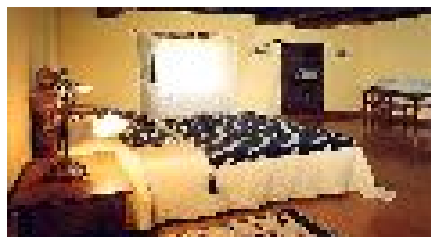

Casa Rural por Habitaciones RECTORAL DE ANLLO

Datos Generales

description: En La Rectoral de Anllo se mantienen los techos originales de castaño, los frescos de Castinandi en paredes y puertas y las estructuras de piedra de una villa gallega del siglo XVIII inspirada en el estilo italiano.

Completamente reformada y habilitada como hospedería rural con estilo propio, las dependencias de esta finca son un refugio desde el que poder asomarse a la vida en la Galicia de antaño y sumergirse en ella con todas las comodidades modernas.

capacity: 18 persons

Acceso: car access

location: secluded house

Category 0

minimum rate/day: 60.00 € ½ / 2 persons

Services:

Situation

En Anllo.

address: A Mogueira, 68 - Anllo CP 27460

GPS: ([googlemap](#)) **latitude:** 42° 26' 21.2600" N **longitude:** 7° 37' 34.5000" W **altitude:** 402 m.

Distribution

9 habitaciones en total. Espaciosas, luminosas, acogedoras, tranquilas. Todas incluyen baño privado. Colchones y ropa de cama de máxima calidad.
 Limpieza y organización doméstica a cargo de Teresiña, nuestra estrella local.

Bedrooms: 9 ()

extra bathroom outdoors: 1

extra bathroom indoors : 1

images

Anotaciones