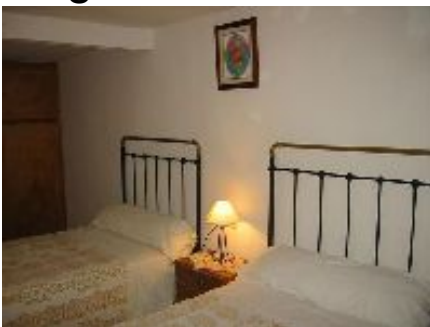

Casa Rural CASA CRISTINA

Datos Generales

description: Casa Cristina se encuentra situada en la población de la Fresneda, cerca de la Plaza del Ayuntamiento y Calle Mayor. Esta vivienda unifamiliar de 4 plantas (incluida la planta calle) se distribuye de la siguiente manera: 2 baños completos, cocina equipada con fuego bajo, comedor, dos habitaciones dobles, sala de estar con sofá cama y terraza con bonitas vistas a los Puertos de Beceite. Decoración funcional y con muebles restaurados. Calefacción: estufas eléctricas y fuego bajo.

capacity: 4 persons

Acceso: car access

location: house in town center

Category 2

minimum rate/day: 70.00 € ½ / 4 persons

Services:

Situation

En pleno casco urbano de La Fresneda.

address: C/ SAN JOSÉ, 1

CP 44596

GPS: ([googlemap](#)) **latitude:** 40° 55' 41.8100" N **longitude:** 0° 4' 25.3400" E **altitude:** 585 m.

Distribution

2 baños completos, cocina equipada con fuego bajo, comedor, dos habitaciones dobles, sala de estar con sofá cama y terraza con bonitas vistas a los Puertos de Beceite. Decoración funcional y con muebles restaurados. Calefacción: estufas eléctricas y fuego bajo.

Bedrooms: 2 (2 Bedrooms with double bed)

other services

Ofrece informacion de la Comarca y la Poblacion.

meeting point

Concretar al realizar la reserva.

images

Anotaciones