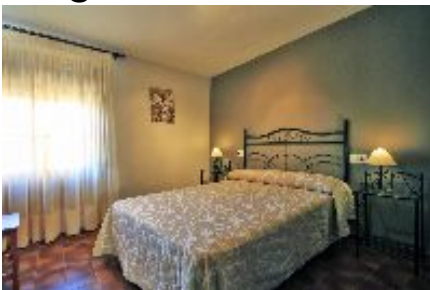

Asociacion: ALTERNATIVA RURAL

(<http://www.ecoturismorural.com/www/FichaNavegacion.php?lat=40.8390&lng=-0.0590&zoom=10&id=702&area=EH>).

Casa Rural CASA EL SASTRE

Datos Generales

description: Situados en la Plaza Mayor de Beceite, justo enfrente de La Iglesia de San Bartolomé, se encuentra esta Vivienda de Turismo Rural. Situado en la 1ª o 2ª planta, estos apartamentos disponen cada uno de ellos de: 1 habitación doble, baño completo, comedor y cocina equipada con microondas. Restaurado recientemente ofrece la posibilidad de camas supletorias. Decoración: rústica. Calefacción: central.

capacity: 6 persons

Acceso: car access

location: house in town center

Category 2

minimum rate/day: 80.00 € / 3 persons

Services:

Situation

Centro de población.

address: PZA. CONSTITUCIÓN, 3 BECEITE CP 44588

GPS: ([googlemap](#)) **latitude:** 40° 49' 54.2100" N **longitude:** 0° 10' 57.7100" E **altitude:** 580 m.

Distribution

Esta vivienda cuenta con 2 apartamentos de 3 plazas cada uno, cocina-comedor y baño completo.

Bedrooms: 4 (2 Bedrooms with double bed, 2 Bedrooms with individual bed)

other services

Ofrece informacion de la zona.

meeting point

Concertar con el propietario / CASA EL SASTRE I - POR DIA Y APARTAMENTO A PARTIR DE 80 € PARA 4 PERSONAS - 1 BAÑO---2 HABITACIONES.

images

Anotaciones