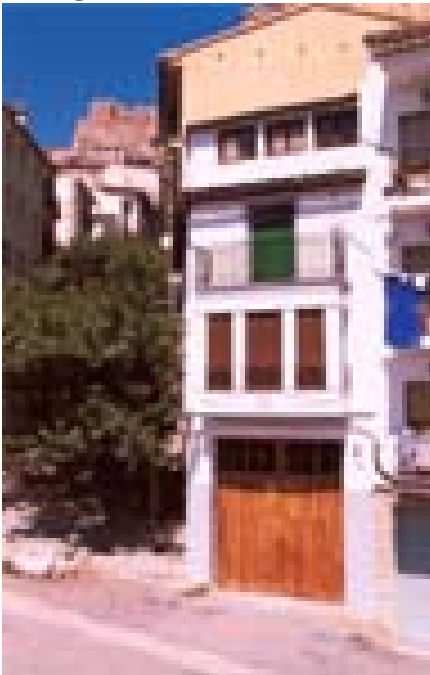

Casa Rural CASA RURAL ADELINA

Datos Generales

description: Situada en el interior del recinto amurallado junto a la puerta de San Mateo. Garage incluido en planta baja. En el primer piso, vivienda para cuatro personas, con una hab. doble, una de matrimonio, cocina, comedor y baño Equipada con TV. Figorífico, calefacción, lavadora, agua caliente, mantas toallas y todo lo necesario en la cocina.

Actividades:

Visita a Morella, ciudad llena de encanto medieval en casas y calles. Cultura, historia, gastronomía. Senderismo, Mountain-bike, 4x4, ...

capacity: 4 persons

Acceso: car access

location:

Category 0

minimum rate/day: 45.00 € ½ / 2 persons

Services:

Situation

address: Costa de Sant Joan, 17 Morella CP 12300

Distribution

Bedrooms: 2 ()

extra bathroom outdoors: 1

images

Anotaciones