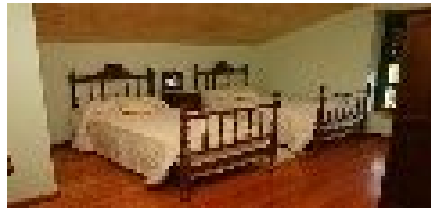

Casa Rural CASA ROQUE

Datos Generales

description: Edificio de nueva construcción, emplazado a 3 km del monasterio de Acibeiro y con jardín. En el interior, con algunas piezas de mobiliario antiguo, tiene sala de estar con lareira, cocina, comedor y 3 habitaciones dobles con baño, 1 de ellas especial. Se puede alquilar entera.

capacity: 6 persons

Acceso: car access

location:

Category 0

minimum rate/day: 36.80 € ½ / 2 persons

Services:

Situation

address: Filloi- Acibeiro , Forcarei CP 36549

GPS: ([googlemap](#)) **latitude:** 42° 38' 35.1800" N **longitude:** 8° 19' 11.6500" W **altitude:** 0 m.

Distribution

Bedrooms: 3 ()

images

Anotaciones