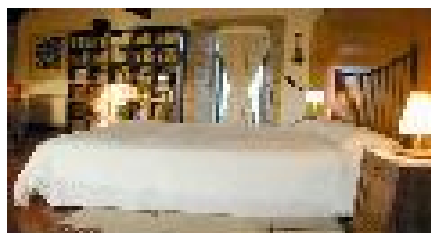

Casa Rural por Habitaciones A NUGALLA

Datos Generales

description: Pazo originario del siglo XVI, formado por dos construcciones. El conjunto se cierra en torno a un patio abierto, al que dan las 9 habitaciones, la biblioteca (antigua capilla), el comedor, el salón social y el restaurante. En la amplia finca que rodea a la vivienda, situada a 600 metros de la cascada de A Fervenza, hay h&ocute;rreo y piscina.

capacity: 18 persons

Acceso: car access

location:

Category 0

minimum rate/day: 60.00 € ½ / 2 persons

Services:

Situation

En Pousada Curantes.

address: Pousada- Curantes , A Estrada CP 36686

GPS: ([googlemap](#)) **latitude:** 42° 41' 30.6600" N **longitude:** 8° 23' 33.6600" W **altitude:** 0 m.

Distribution

9 habitaciones dobles

Bedrooms: 9 ( )

other services

Bicicletas para los clientes. Piscina en verano.

meeting point

En la propia casa

images

Anotaciones