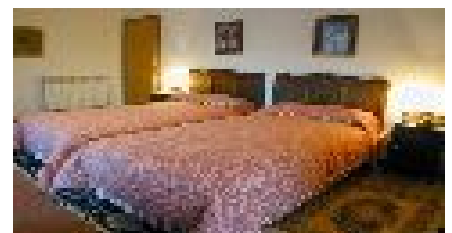

Casa Rural por Habitaciones A NUGALLA

Datos Generales

description: Pazo originario del siglo XVI, formado por dos construcciones. El conjunto se cierra en torno a un patio abierto, al que dan las 9 habitaciones, la biblioteca (antigua capilla), el comedor, el salón social y el restaurante. En la amplia finca que rodea a la vivienda, situada a 600 metros de la cascada de A Fervenza, hay h&ocute;rreo y piscina.

capacity: 18 persons

Acceso: car access

location:

Category 0

minimum rate/day: 60.00 € ½ / 2 persons

Services:

Situation

En Pousada Curantes.

address: Pousada- Curantes , A Estrada CP 36686

GPS: ([googlemap](#)) **latitude:** 42° 41' 30.6600" N **longitude:** 8° 23' 33.6600" W **altitude:** 0 m.

Distribution

9 habitaciones dobles

Bedrooms: 9 ( )

other services

Bicicletas para los clientes. Piscina en verano.

meeting point

En la propia casa

images

Anotaciones