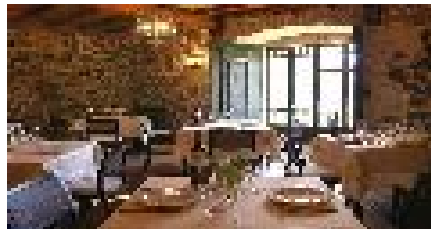

Casa Rural por Habitaciones CASAL DE ARMÁN

Datos Generales

description: Casa rural construida en el s.XVIII, con viñedo de 8.000 mts, y rehabilitada a base de piedra y madera, cuenta con servicio de habitaciones y de restaurante con cocina típica gallega. Consta de 4 habitaciones dobles con baño y 1 suite, con bañera hidromasaje además de un amplio salón de 100 mts. En su parte inferior tiene una bodega. Una de las características más importantes de esta casa rural, es su situación y entorno envidiables, que ayudan al descanso con solo contemplar su paisaje.

capacity: 10 persons

Acceso: car access

location:

Category 0

minimum rate/day: 65.00 € ½ / 2 persons

Services:

Situation

address: Santo André - O Cotiño, Campo Redondo CP 32400

Distribution

Bedrooms: 5 ()

images

Anotaciones