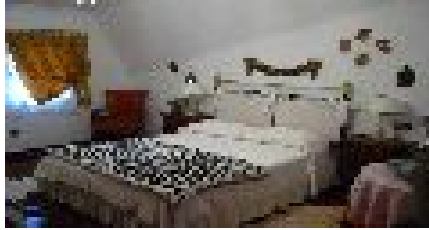

- Solarium.
- Tumbonas o muebles de jardín.
- Biblioteca.
- Salón social.

Punto de encuentro

Llamar antes de llegar al telefono: 692 152 324

Fotos

Anotaciones