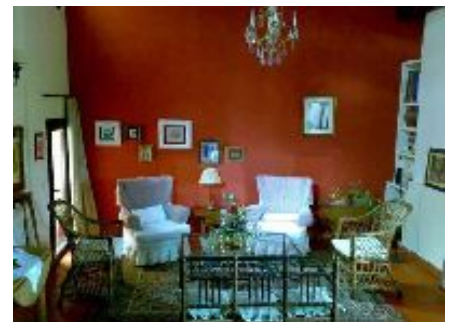

Dos casitas independientes y La Casa Grande, que pueden comunicarse tanto desde el interior como desde los patios y jardín privados exteriores, e ideal para todo tipo de grupos de 4 a 29 personas con todas las prestaciones y comodidades en un ambiente agradable y acogedor.

Las zonas comunes de la casona son muy amplias para poder acogerlos a todos en caso de alquiler completo a un sólo grupo.

Capacidad: 29 personas

Acceso: Acceso en coche

Localización:

Categoría 0

Precio Mínimo / Día: 640.00 € 1/2 / 29 personas

Servicios:

Situación

Dirección: C/ Pinares, 11 CP 40122

Distribución

La Casona para 10-16 plazas, con 5 dormitorios y 1 alcoba anexa a la hab principal, 3 camas supletorias, 4 cuartos de baño, Cocina de 20 m. totalmente equipada, 2 salones de 30 y 45 m. (ideales en alquiler conjunto de todas las casas) TV, DVD, Música, zona de lectura y juegos.

Casita I para 4-5 plazas, con 1 dormitorio doble, 1 de matrimonio, 1 cama supletoria, 2 baños y Estar comedor con cocina americana en doble altura.

Casita II para 4-8 plazas, con 2 dormitorios grandes y tres supletorias, 2 cuartos de baño y Estar comedor con cocina americana en doble altura.

Dormitorios: 10 ( )

Cam12 supletori12: 7

Equipamiento: Barbacoa, Biblioteca, Cocina, Piscina, Televisión, Equipo de Música, Video

Fotos

Anotaciones