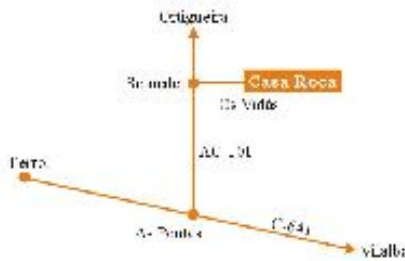

Casa Rural CASA ROCA

Datos Generales

Descripción:

Capacidad: 6 personas

Acceso: Acceso en coche

Localización: Casa aislada

Categoría 0

Precio Mínimo / Día: 30.00 € 1/2 / 2 personas

Servicios:

Situación

Dirección: Os Vidás Nº 3 Somede, As Pontes CP 15326

Distribución

Dormitorios: 3 (1 Dormitorios con cama doble, 2 Dormitorios con 2 camas individuales)

Fotos

Anotaciones