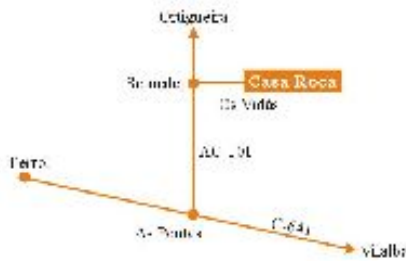

Servicios:

Situación

Dirección: Os Vidás Nº 3 Somede, As Pontes CP 15326

Distribución

Dormitorios: 3 (1 Dormitorios con cama doble, 2 Dormitorios con 2 camas individuales)

Fotos

Anotaciones