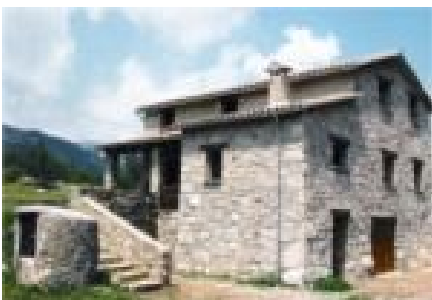

Casa Rural CAL VICTORIA

Datos Generales

Descripción: Casa de payés totalmente restaurada situada en Vallcebre.

Capacidad: 9 personas

Acceso: Acceso en coche

Localización: Casa al borde del pueblo

Categoría 0

Precio Mínimo / Día: 50.00 € / 2 personas

Servicios:

Situación

En Vallcebre, Berguedà, provincia de Barcelona.

Dirección: Cal Victoria CP 08699

GPS: ([googlemap](#)) **Latitud:** 42° 11' 38.6200" N **Longitud:** 1° 48' 36.7400" E **Altitud:** 500 m.

Distribución

La casa consta de tres habitaciones dobles, una habitación triple, una salita, dos baños, comedor con chimenea hogar y dos baños.

Dormitorios: 4 (3 Dormitorios con cama doble, 1 Dormitorios con 3 camas individuales)

Otros servicios

Ofrece información de los alrededores.

Punto de encuentro

En la propia casa.

Fotos

Anotaciones