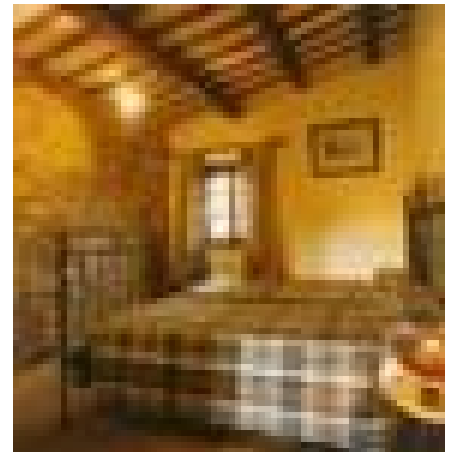

Casa Rural CASTELL DE RIUDABELLA

Datos Generales

Descripción: Antiguo castillo del siglo XV rehabilitado para el turismo rural.

Capacidad: 6 personas

Acceso: Acceso en coche

Localización: Casa al borde del pueblo

Categoría 0

Precio Mínimo / Día: 50.00 € / 2 personas

Servicios:

Situación

En Vimbodí, Conca de Barberà, Tarragona.

Dirección: Riudabella s/n CP 43430

GPS: ([googlemap](#)) **Latitud:** 41° 22' 21.1100" N **Longitud:** 1° 2' 26.0800" E **Altitud:** 200 m.

Distribución

3 habitaciones dobles (dos con camas individuales y una con cama de matrimonio), cocina, salón de estar-comedor con chimenea

Dormitorios: 3 (1 Dormitorios con cama doble, 2 Dormitorios con 2 camas individuales)

Otros servicios

Piscina, zona ajardinada, barbacoa.

Punto de encuentro

En la propia casa.

Fotos

Anotaciones