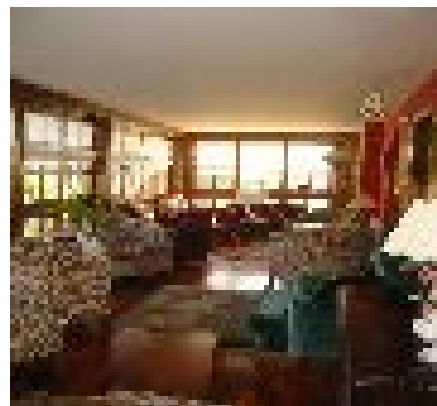

Casa Rural O PRIORAL

Datos Generales

Descripción: Situado a escasos kms de Betanzos, este hotel rústico cuyo origen se remonta a antiguo priorato, lo convierte en un lugar cargado de magia y belleza. En su interior ambiente con exquisito gusto mobiliario perteneciente a distintos momentos históricos, que nos aseguran una estancia en un ambiente tranquilo y sugerente. Además de las 6 exquisitas habitaciones dobles, dispone de 2 magníficos salones en donde la compañía es una buena chimenea.

Capacidad: 12 personas

Acceso: Acceso en coche

Localización:

Categoría 0

Precio Mínimo / Día: 70.00 € 1/2 / 2 personas

Servicios:

Situación

Dirección: Callobre, 3 - A Graña , Miño CP 15630

GPS: ([googlemap](#)) **Latitud:** 43° 19' 47.7200" N **Longitud:** 8° 8' 47.8300" W **Altitud:** 181 m.

Distribución

Dormitorios: 6 ( )

Fotos

Anotaciones