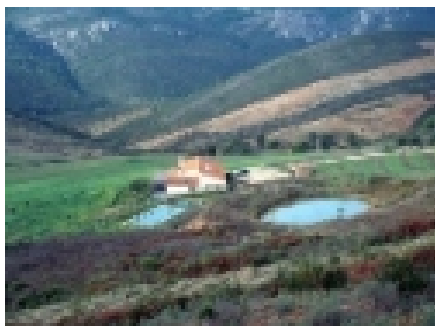

Asociacion: ASETUR EXTREMADURA (<http://t.co/nOmfQn2e>).

Casa Rural LA ALBERGUERIA

Datos Generales

Descripción: Cuatro viviendas en una finca de 300 Has a 10 kms (6 minutos) de Guadalupe
Nuestra situación es la ideal para conocer Extremadura.

[Disponibilidad y Reserva online](http://www.ruralgest.net/v3/index_reserva.php?id_casa=1600)

Capacidad: 16 personas

Acceso: Acceso en coche

Localización:

Categoría 0

Precio Mínimo / Día: 90.00 € ½ / 2 personas

Servicios:

Situación

Dirección: Ctra ex 102 KM 61,7 Cañamero CP 10136

Distribución

Dormitorios: 8 ()

Fotos

Anotaciones