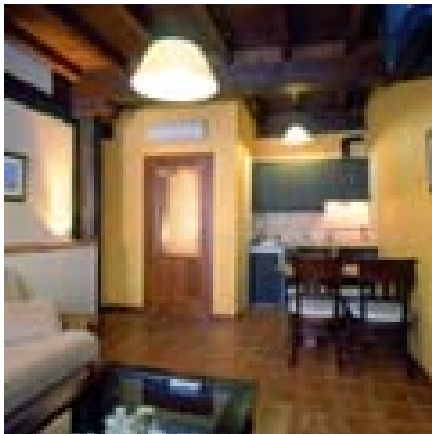

Casa Rural APARTAMENTOS RURALES LA JUDERÍA-RED TURNAT

Datos Generales

Descripción: Situada en el barrio judío de Hervás, formada por cuatro apartamentos, uno de ellos adaptado para minusválidos, con aire acondicionado y calefacción independiente, y zona de estar de uso común para todos ellos. Cocinas totalmente amuebladas. Sofá convertible en cama de 1,05m. Turnat es un modelo de turismo a la carta en el que el cliente organiza y planifica sus estancias en las distintas comarcas, localidades y apartamentos dentro de un mismo paquete turístico.

Capacidad: 14 personas

Acceso: Acceso en coche

Localización:

Categoría 0

Precio Mínimo / Día: 65.00 € ½ / 2 personas

Servicios:

Situación

Dirección: C/ Abajo, 54 Hervás CP 10700

Distribución

Dormitorios: 5 ()

Fotos

Anotaciones