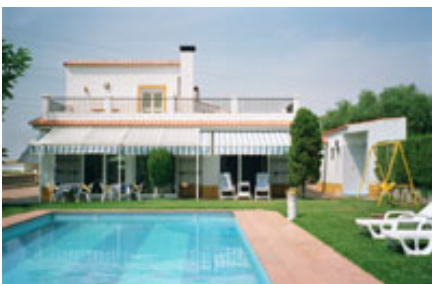

Casa Rural FINCA LA LUZ

Datos Generales

Descripción: Edificio típico andaluz con piscina y huerta a 15 km de Sevilla. Ofrece alojamiento con desayuno. Otras comidas a petición.

Dispone de 5 dormitorios cómodos con cuarto de baño individual y A/C, y una capacidad de 2, 3 o 4 personas. Los dobles dan acceso a un cuarto contiguo donde pueden alojarse de 2 a 3 personas. La capacidad total es de 18 personas.

Ropa de cama, toallas y jabon están a disposición.

Hay transporte público a Sevilla y Carmona. Info@fincalaluz.com.

Capacidad: 10 personas

Acceso: Acceso en coche

Localización:

Categoría 0

Precio Mínimo / Día: 53.50 € ½ / 2 personas

Servicios:

Situación

Dirección: Urbanización Torrepalma 164 , Carmona CP 41410

GPS: ([googlemap](#)) **Latitud:** 37° 23' 44.1100" N **Longitud:** 5° 48' 35.3600" W **Altitud:** 82 m.

Distribución

Dormitorios: 5 ( )

Baño exterior extra: 1

Equipamiento: Barbacoa, Calefacción, Cocina, Lavadora, Piscina, Televisión, Jardín, Aparcamiento privado, Chimenea

Fotos

Anotaciones