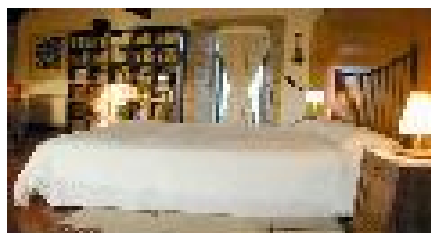

Casa Rural por Habitaciones A NUGALLA

Datos Generales

Descripción: Pazo originario del siglo XVI, formado por dos construcciones. El conjunto se cierra en torno a un patio abierto, al que dan las 9 habitaciones, la biblioteca (antigua capilla), el comedor, el salón social y el restaurante. En la amplia finca que rodea a la vivienda, situada a 600 metros de la cascada de A Ferverza, hay h&ocute;rreo y piscina.

Capacidad: 18 personas

Acceso: Acceso en coche

Localización:

Categoría 0

Precio Mínimo / Día: 60.00 € 1/2 / 2 personas

Servicios:

Situación

En Pousada Curantes.

Dirección: Pousada- Curantes , A Estrada CP 36686

GPS: ([googlemap](#)) **Latitud:** 42° 41' 30.6600" N **Longitud:** 8° 23' 33.6600" W **Altitud:** 0 m.

Distribución

9 habitaciones dobles

Dormitorios: 9 ( )

Otros servicios

Bicicletas para los clientes. Piscina en verano.

Punto de encuentro

En la propia casa

Fotos

Anotaciones