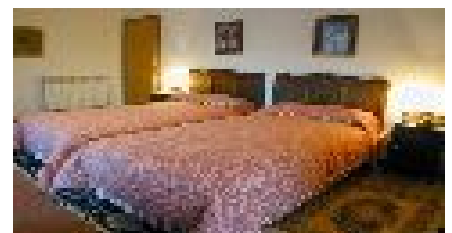

Casa Rural por Habitaciones A NUGALLA

Datos Generales

Descripción: Pazo originario del siglo XVI, formado por dos construcciones. El conjunto se cierra en torno a un patio abierto, al que dan las 9 habitaciones, la biblioteca (antigua capilla), el comedor, el salón social y el restaurante. En la amplia finca que rodea a la vivienda, situada a 600 metros de la cascada de A Ferverza, hay h&ocute;rreo y piscina.

Capacidad: 18 personas

Acceso: Acceso en coche

Localización:

Categoría 0

Precio Mínimo / Día: 60.00 € 1/2 / 2 personas

Servicios:

Situación

En Pousada Curantes.

Dirección: Pousada- Curantes , A Estrada CP 36686

GPS: ([googlemap](#)) **Latitud:** 42° 41' 30.6600" N **Longitud:** 8° 23' 33.6600" W **Altitud:** 0 m.

Distribución

9 habitaciones dobles

Dormitorios: 9 ( )

Otros servicios

Bicicletas para los clientes. Piscina en verano.

Punto de encuentro

En la propia casa

Fotos

Anotaciones