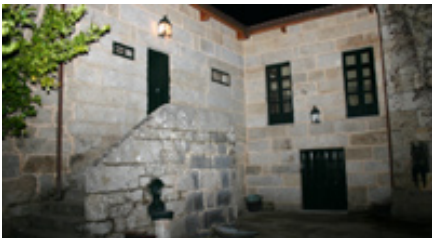

Casa Rural PAZO VIÑA MEIN

Datos Generales

Descripción: Viña Mein esta situado en plena zona vinícola del Ribeiro, en un lugar tranquilo e idóneo para pasar unos días de descanso contemplando las viñas desde su espléndida terraza cubierta.

La casa produce su propio vino "Casal de Mein" ribeiro blanco elaborado con variedades de uva autóctona

Capacidad: 12 personas

Acceso: Acceso en coche

Localización:

Categoría 0

Precio Mínimo / Día: 50.00 € ½ / 2 personas

Servicios:

Situación

Dirección: Lugar de Mein , San Clodio CP 32420

Distribución

Dormitorios: 6 ( )

Fotos

Anotaciones