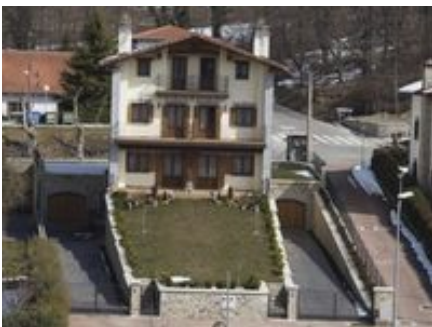

Casa Rural CASA OSTABE

Datos Generales

Descripción: Casa construida recientemente, manteniendo lo tradicional, decorada con todo detalle, utilizando madera noble y piedra.

No se admiten animales

SEMANA COMPLETA:900€ ; FIN DE SAMANA: 500€

Capacidad: 7 personas

Acceso: Acceso en coche

Localización: Casa al centro del pueblo

Categoría 0

Precio Mínimo / Día: 0.00 € ½ / 0 personas

Servicios:

Situación

LECUMBERRI/LEKUNBERRI

Dirección: Plazaola, 18 CP 31870

GPS: ([googlemap](#)) **Latitud:** 43° 12' 0" 6.1090" N **Longitud:** 1° 12' 53" 38.8000" W **Altitud:** 0 m.

Distribución

Vivienda de 3 plantas con 4 habitaciones (3 dobles y 1 individual), 3 baños (2 con bañera, 1 con ducha), salón comedor totalmente equipado (con juegos de uso exclusivo para huéspedes) y cocina totalmente equipada (con lavadora, lavavajillas, horno, tostadora...) Salida a jardín con porche.

Dormitorios: 4 (3 Dormitorios con cama doble, 1 Dormitorios con cama individual)

Equipamiento: Calefacción, Cocina, Lavadora, Horno, Lavavajillas, Equipo de Música, Tostadora, Aparcamiento privado

Otros servicios

TA: 15/06 a 15/09, Semana Santa y Puentes.

Fotos

Anotaciones