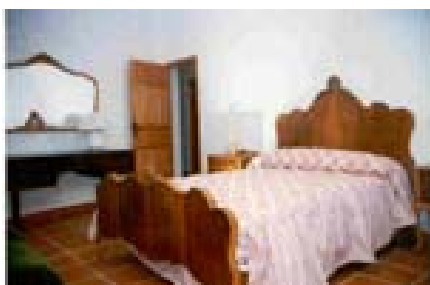

Asociacion: ASETUR MURCIA (<http://www.ecoturismomurcia.com/>).

Casa Rural LA TINAJA

Datos Generales

Descripción: Antigua casa de labranza rehabilitada con patio interior cerrado y zona de ensanche con pinos frente a la casa. Está adosada a la Casa rural "El Lebrillo", del mismo propietario, con lo que en alquiler conjunto puede llegar a la 12 plazas.

Capacidad: 6 personas

Acceso: Acceso en coche

Localización:

Categoría 0

Precio Mínimo / Día: 90.00 € ½ / 2 personas

Servicios:

Situación

Dirección: Casas de Arriba , Gebas CP 30840

Distribución

Dormitorios: 3 ( )

Fotos

Anotaciones