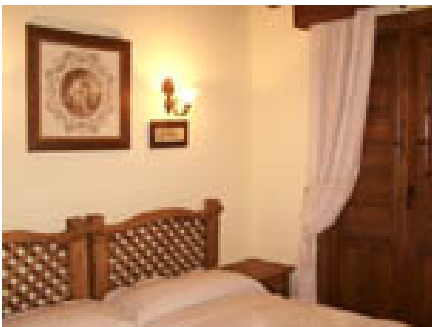

Casa Rural CORTIJADA DE LOS CIEGOS

Datos Generales

Descripción: Casa antigua rehabilitada para el turismo rural, con estilo rústico, confortable y con encanto.

Capacidad: 8 personas

Acceso: Acceso en coche

Localización:

Categoría 0

Precio Mínimo / Día: 175.00 € ½ / 2 personas

Servicios:

Situación

Dirección: Paraje de la Torre , Puerto Lumbreras CP 30890

Distribución

Dormitorios: 4 ( )

Fotos

Anotaciones