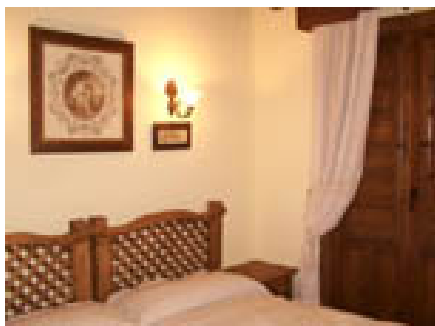

Casa Rural CORTIJADA DE LOS CIEGOS

Datos Generales

Descripción: Casa antigua rehabilitada para el turismo rural, con estilo rústico, confortable y con encanto.

Capacidad: 8 personas

Acceso: Acceso en coche

Localización:

Categoría 0

Precio Mínimo / Día: 175.00 € ½ / 2 personas

Servicios:

Situación

Dirección: Paraje de la Torre , Puerto Lumbreras CP 30890

Distribución

Dormitorios: 4 ( )

Fotos

Anotaciones