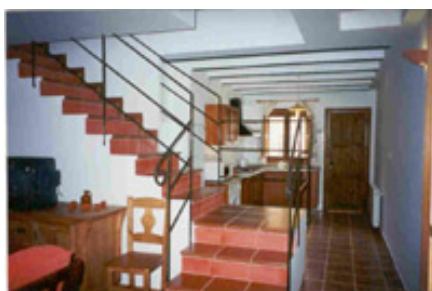

Asociacion: ASETUR MURCIA (<http://www.ecoturismomurcia.com/>).

Casa Rural CASERÍO DE INAZARES. CASA DE LA PERDÍZ

Datos Generales

Descripción: Casa de labranza rehabilitada a la antigua usanza, inserta en una aldea rural de montaña, a 1.350 metros de altitud, en la faldas del Macizo de Revolcadores (Moratalla).

Capacidad: 8 personas

Acceso: Acceso en coche

Localización:

Categoría 0

Precio Mínimo / Día: 125.00 € 1/2 / 2 personas

Servicios:

Situación

Dirección: Caserío de Inazares , Inazares CP 30413

Distribución

Dormitorios: 4 ( )

Fotos

Anotaciones