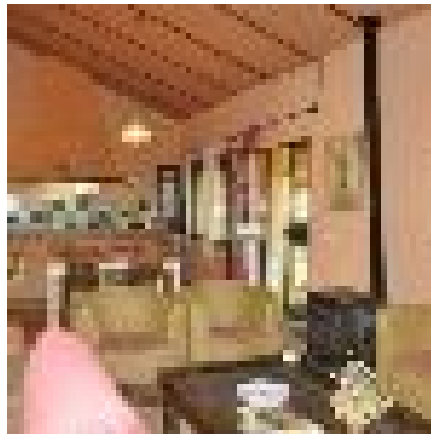

Casa Rural CORTIJO ZALAMEA

Datos Generales

Descripción: Situado en las estribaciones de la Sierra de Aracena y en el corazón de la cuenca minera, el Cortijo Zalamea lo componen 6 casitas: 3 de dos dormitorios (cuatro plazas), y 3 de un dormitorio (dos plazas). Antigua finca de caballos que aún conserva buena parte de sus instalaciones, y donde podrá disfrutar de la equitación. Piscina, jardín y huerta con 350 frutales.

Fotos

Anotaciones