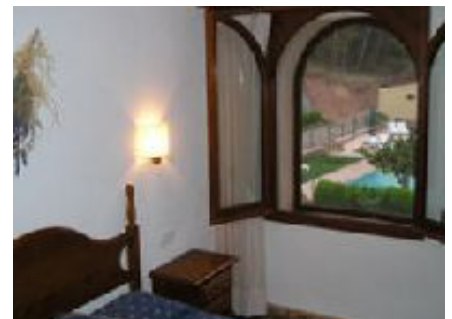

Casa Rural MAS PUIG ROIG

Datos Generales

Descripción: Si lo que quereis es tranquilidad con entretenimiento para niños y adultos, nos busqueis más! EL MAS PUIG ROIG os lo garantiza!

Nos encontrareis en el Baix Empordà, justo antes de llegar al pueblo de Llabià.

Capacidad: 5 personas

Acceso: Acceso en coche

Localización:

Categoría 0

Precio Mínimo / Día: 20.00 € ½ / 1 personas

Servicios:

Situación

Nos encontrareis en el Baix Empordà, justo antes de llegar al pueblo de Llabià.

Dirección: MAS PUIG ROIG, 2 CP 17257

GPS: ([googlemap](#)) **Latitud:** 42° 1' 24.8400" N **Longitud:** 3° 5' 8.1200" E **Altitud:** 0 m.

Distribución

Disponemos de 2 apartamentos, ubicados en los antiguos graneros de la masía.

Ambos constan de 2 habitaciones grandes, cama supletoria opcional, calefacción individual, cocina totalmente equipada (microondas, lavadora), salón-comedor con tv y salida a una terraza porticada desde donde podreis contemplar los Pirineos.

Dormitorios: 4 ( )

Otros servicios

Además podreis disfrutar de nuestros productos caseros, barbacoa, bicicletas, tenis de mesa, columpios y piscinas para adultos y niños.

Punto de encuentro

En la propia casa

Fotos

Anotaciones