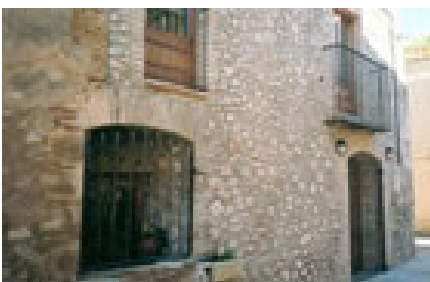

Casa Rural CAN ROCA

Datos Generales

Descripción: Can Roca es una masía típica catalana ubicada en el término municipal de Sant Joan de les Abadesses, que hemos restaurado y transformado en 2 alojamientos rurales independientes, respetando y conservando con gran autenticidad su estructura y arquitectura original, y complementado con todas las comodidades de una edificación moderna.

Capacidad: 5 personas

Acceso: Acceso en coche

Localización:

Categoría 0

Precio Mínimo / Día: 30.00 € ½ / 1 personas

Servicios:

Situación

-A 15 Km de la autopista A7. Salida l'Escala-Empúries.

-A 3 km de la playa.

Dirección: C/ Empúries , MONTIRÓ CP 17472

GPS: ([googlemap](#)) **Latitud:** 42° 9' 51.9100" N **Longitud:** 3° 4' 9.4990" E **Altitud:** 100 m.

Distribución

-Dispone de 3 habitaciones con capacidad para 5 personas.

-2 baños, 1 cocina -comedor y 1 sala de estar con chimenea y televisión

Dormitorios: 2 ( )

Otros servicios

-Terraza con preciosas vistas.

-Decoración acurada y muy agradable.

Punto de encuentro

- en la propia casa.

Fotos

Anotaciones